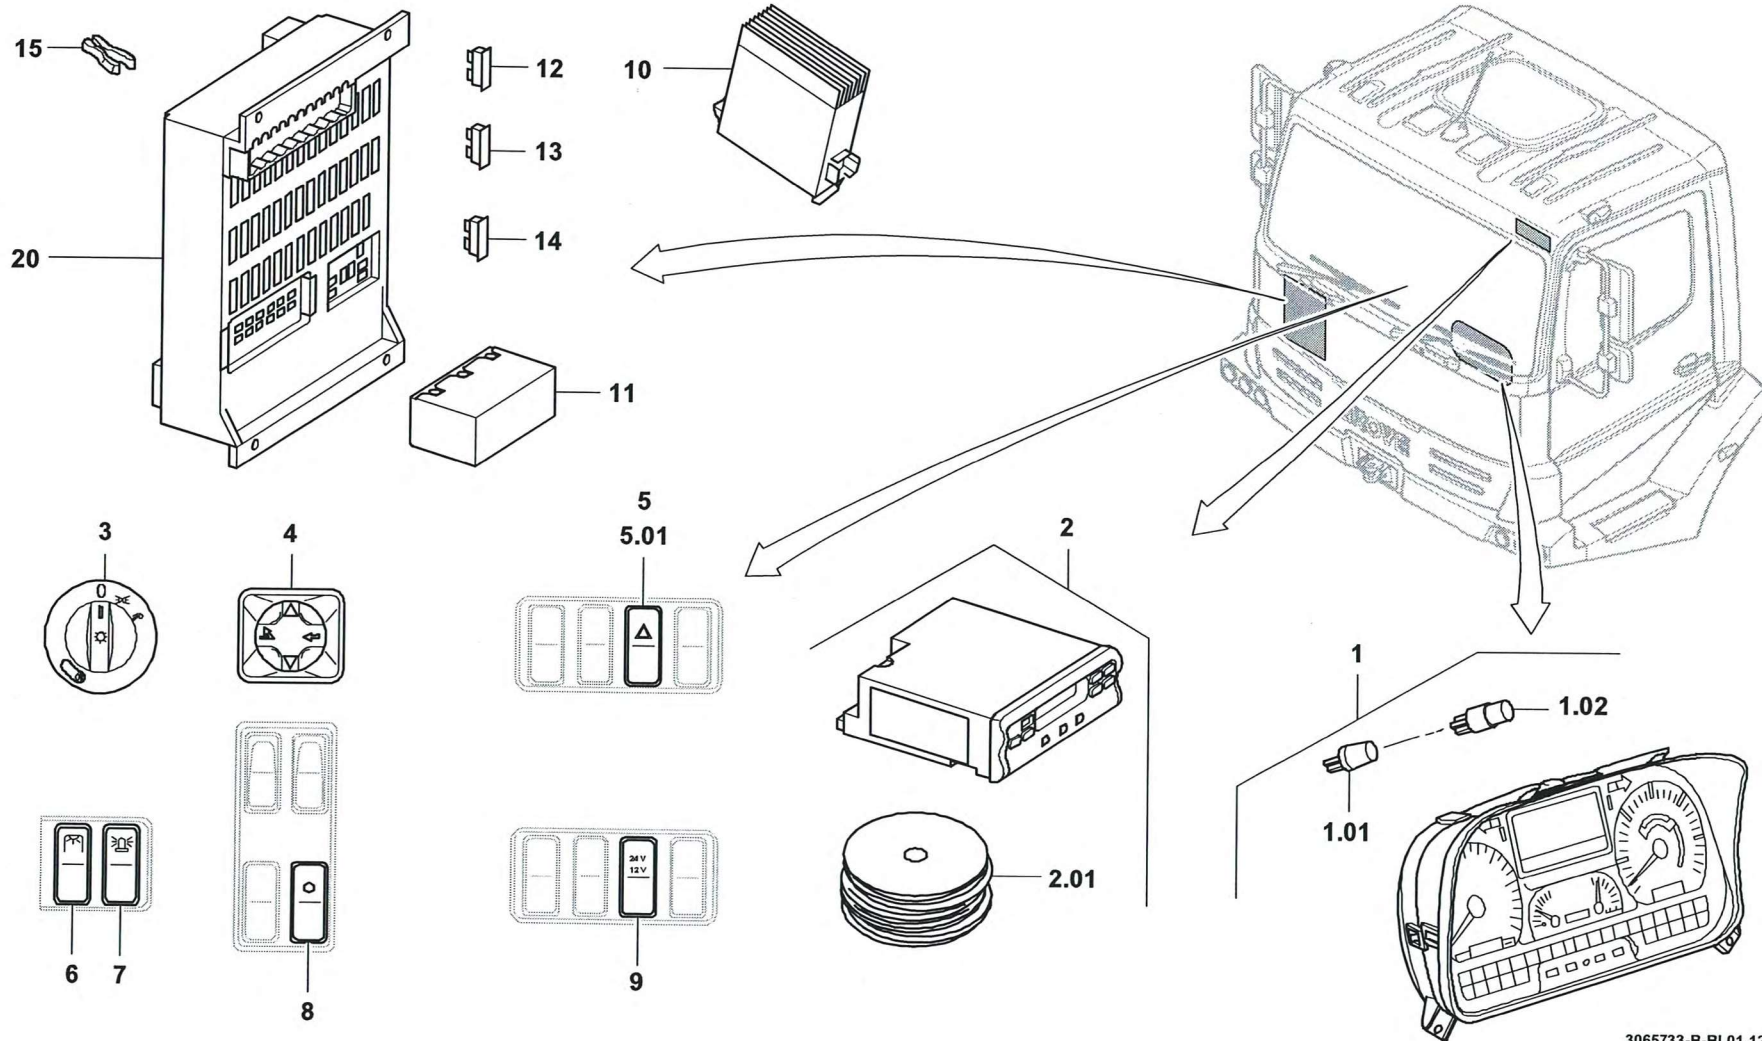

**GROVE**

E.-TEILE AXOR-FAHRERHAUS  
E.-PARTS AXOR-DRIVERS CAB

BILDTAFEL  
PICTORIAL DISPLAY

12.07

**3065733-ETL B**

1/2

**GMK 5095  
BE 550  
G 000**

**GROVE**

E.-TEILE AXOR-FAHRERHAUS  
E.-PARTS AXOR-DRIVERS CAB

BILDТАFЕL  
PICTORIAL DISPLAY

**GMK 5095**  
**BE 550**  
**G 000**

12.07

**3065733-ETL B**

2/2